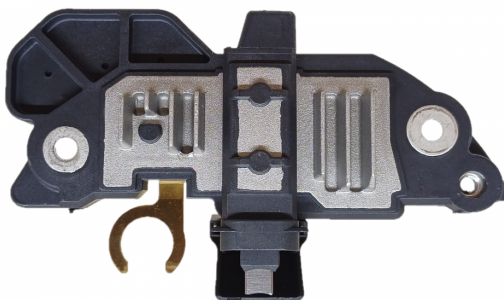

ROTOFRANCE

REGULADORES

U145256

Reg. inteligente: 28V

Equivalente: F00M145256, 298, 302, 307

Aplicaciones: M. Benz, Scania, VW - Camiones y ómnibus

Conexionado: