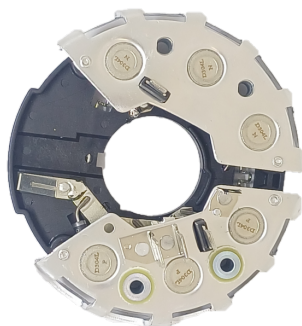

ROTOFRANCE

PUENTES Y PLACAS

PBO011116

Puente tipo Bosch: 1127011116, 1127320506 /314 /648. 6 diodos con placa auxiliar.

Aplicaciones: VW, Audi.

Diametro Externo: 114mm

Conexionado: