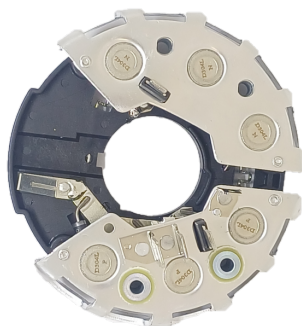

**ROTOFRANCE**

PUENTES Y PLACAS

## PBO011116

Puente tipo Bosch: 1127011116, 1127320506 /314 /648. 6 diodos con placa auxiliar.

Aplicaciones: VW, Audi.

Diametro Externo: 114mm

**Conexionado:**