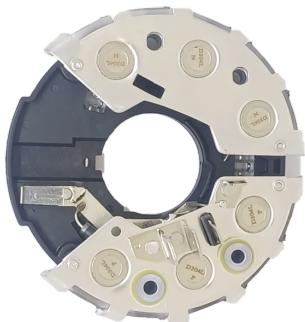

ROTOFRANCE

PUENTES Y PLACAS

PBO80277

Bosch: 1127011112/113/114/115/135-1127320101 /103 /105 /108 /119 /120 /125;
9122080277; 9122080672.

Aplicaciones: Ford: Escort Guia 1.8, XR3 1.8, Guruja 1.8, VW Gol 1000 y1000 plus, Gol 1,6,
Gacel, Senda, Parati, Voyage 1.5, 1.6, Apolo, Parati 1.8, Passat, Pointer, Galaxy, Santana,
Quantum 1.8 y 2L; Mercedes Benz. (6 DIODOS CON DIODOS AUXILIARES)

Diametro Externo: 114mm

Conexionado: