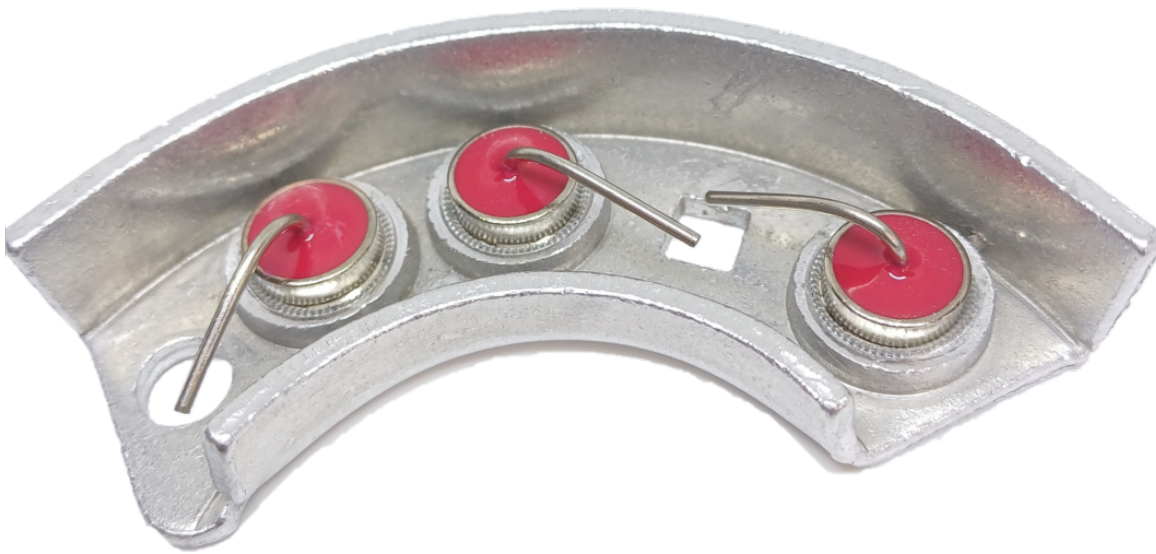

ROTOFRANCE

PUENTES Y PLACAS

U8000

Placa tipo Argelite 38/42A Chica Positiva con diodos.

Aplicaciones: Citroen - Renault - Peugeot - Traffic - Dodge.

Conexionado: