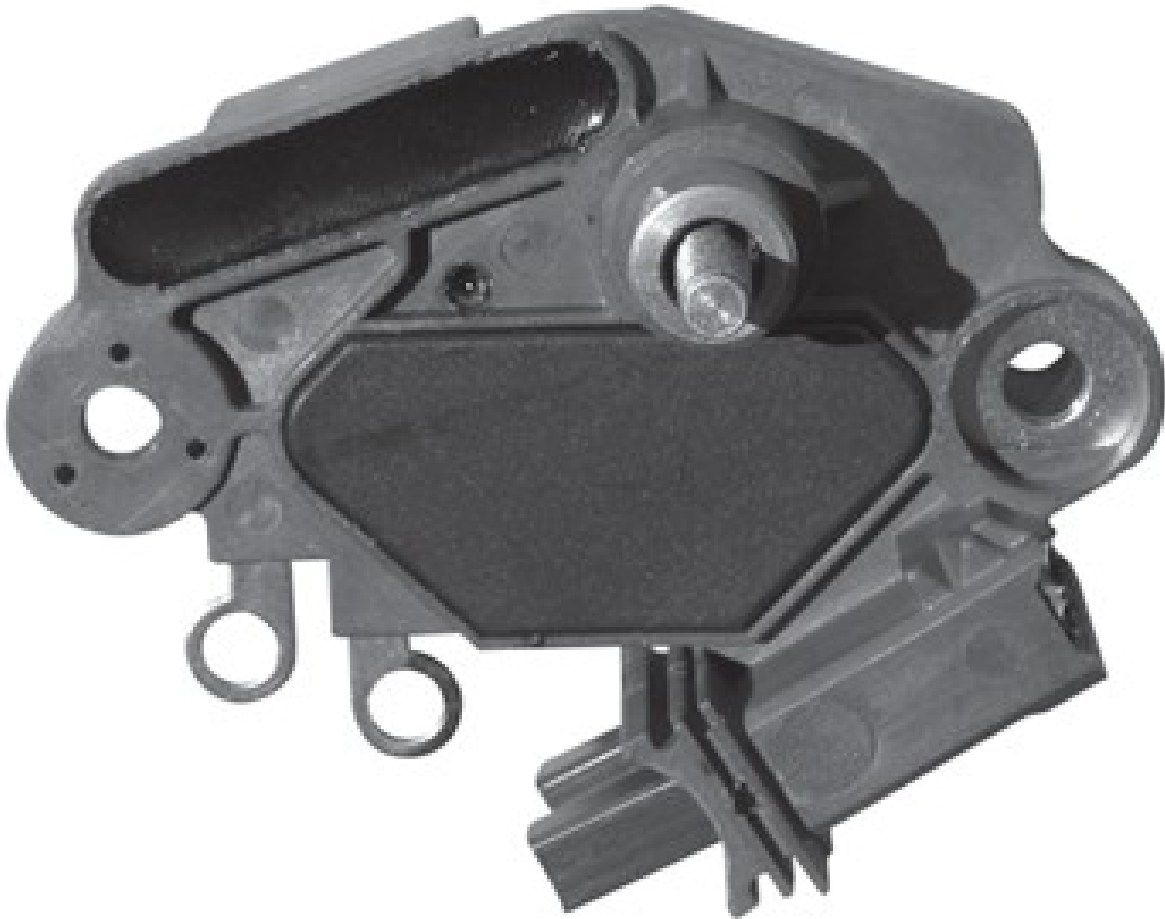

ROTOFRANCE

REGULADORES

U93290

Reg. "Inteligente": 14 V. Equivalente: Valeo 593290, 2541668, 593310; Y593349.

Aplicaciones: Renault Safrane, Scenic, Clio II 1.4, Megane, Laguna, Espace, Kangoo 1.4 y 1.9.