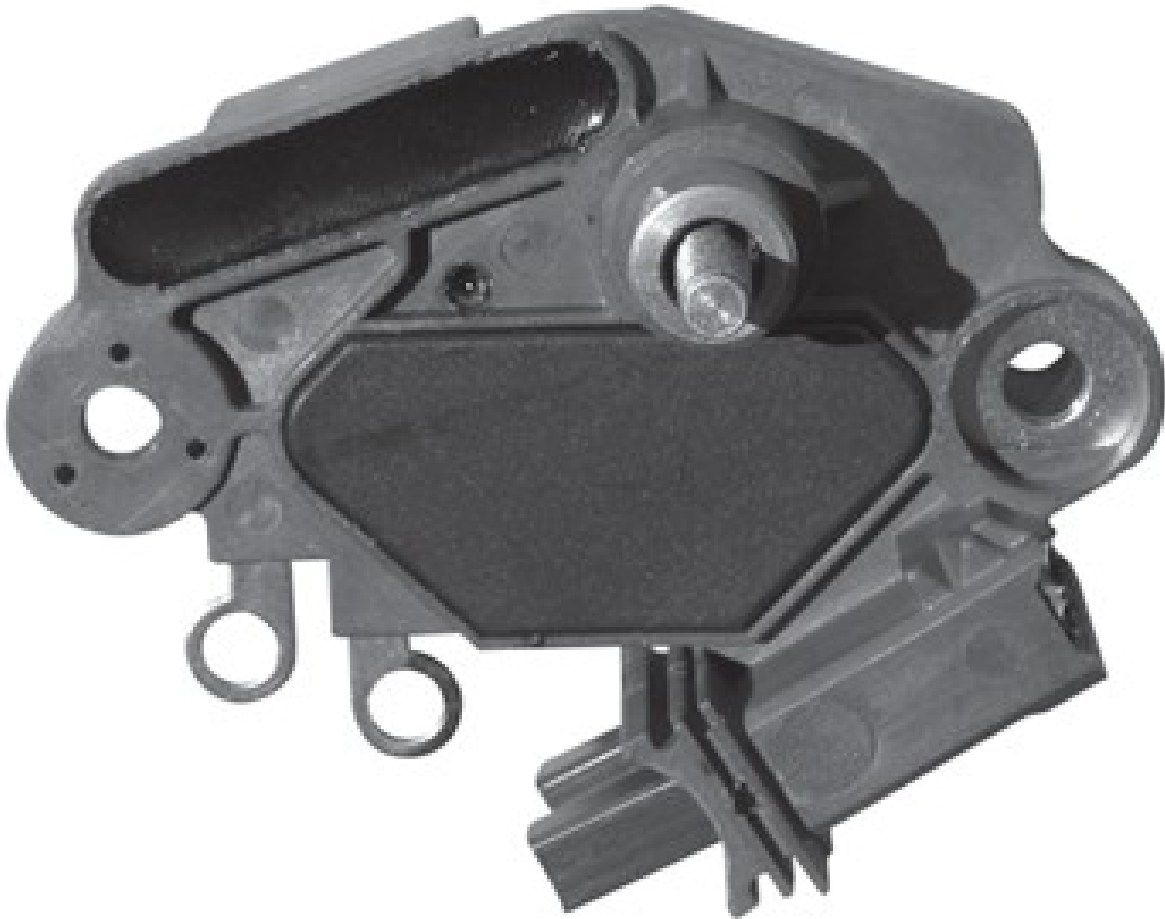

ROTOFRANCE

REGULADORES

U93290

Reg. "Inteligente": 14 V. Equivalente: Valeo 593290, 2541668, 593310; Y593349.
Aplicaciones: Renault Safrane, Scenic, Clio II 1.4, Megane, Laguna, Espace, Kangoo 1.4 y 1.9.