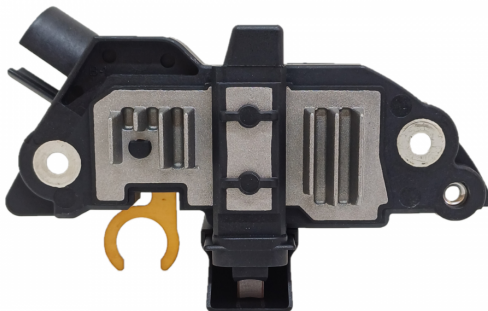

**ROTOFRANCE**

REGULADORES

## U145243

**Reg. inteligente:** 14,5V

**Equivalente:** F00M145243, 252, 270

**Aplicaciones:** Alfa Romeo, Citroën, Fiat, Lancia, Peugeot

**Conexionado:**