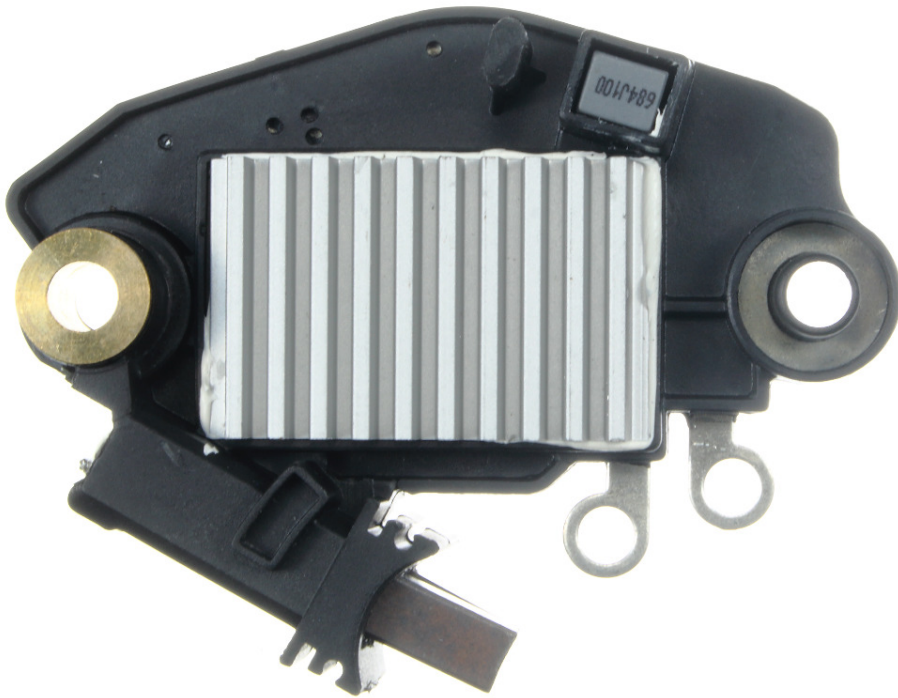

ROTOFRANCE

REGULADORES

U41952

Reg. "Inteligente": 14 V. Equivalente: Valeo/Rhone 2541952, 2542362B, 593316/411, YM1620.
Aplicaciones: Renault Clio II, Espace, Kangoo, Laguna, Megane, Espace.