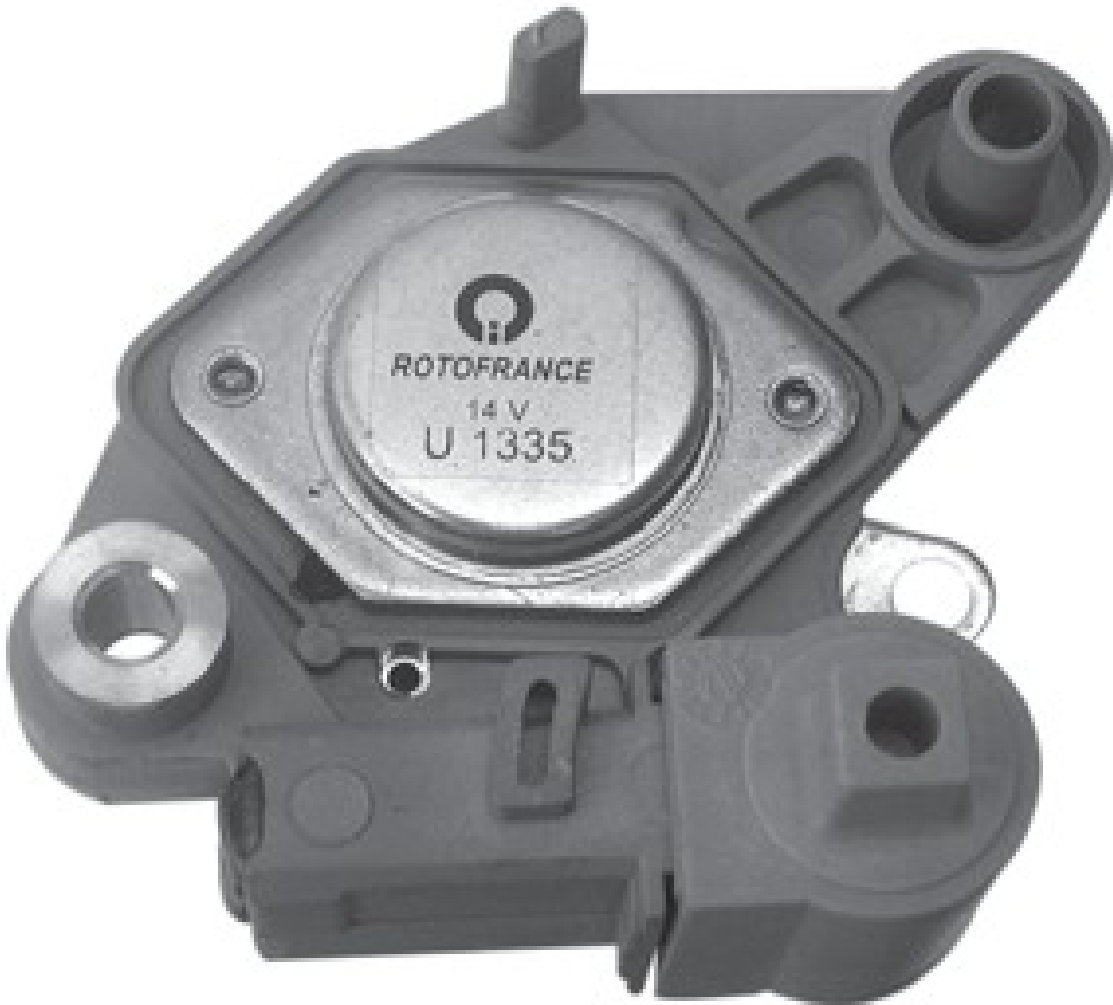

ROTOFRANCE

REGULADORES

U1335

Reg. Electrónico: 14V. Equivalente: Valeo 2521335 - 2541392 - 592791 - 592801 - 592811. Aplicaciones: Audi; BMW; VW Polo; Peugeot 405, 206.