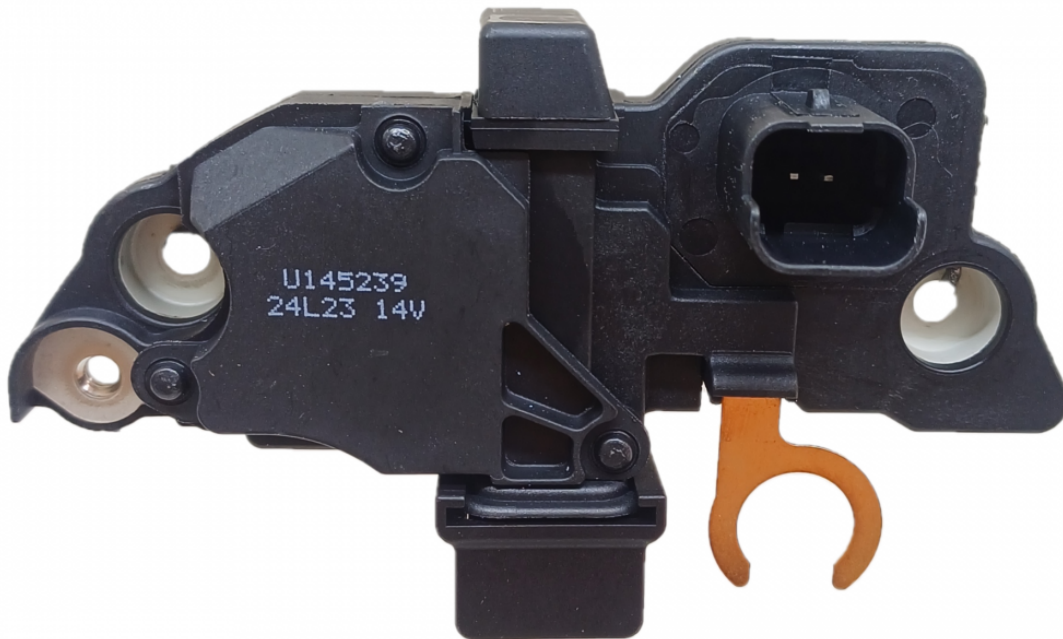

ROTOFRANCE

REGULADORES

U145239

Reg. inteligente: 14V

Equivalente: F00M145239, 204

Aplicaciones: Renault Kangoo, Clio I y II, Megane, Laguna, Scenic

Conexionado: