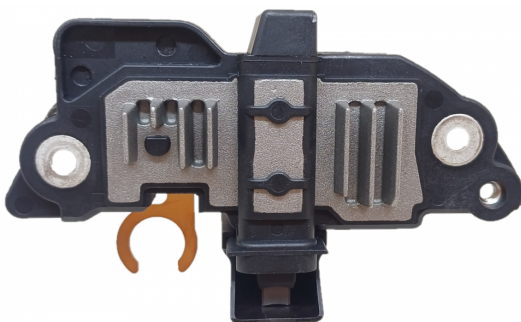

ROTOFRANCE

REGULADORES

U145239

Reg. inteligente: 14V

Equivalente: F00M145239, 204

Aplicaciones: Renault Kangoo, Clio I y II, Megane, Laguna, Scenic

Conexionado: