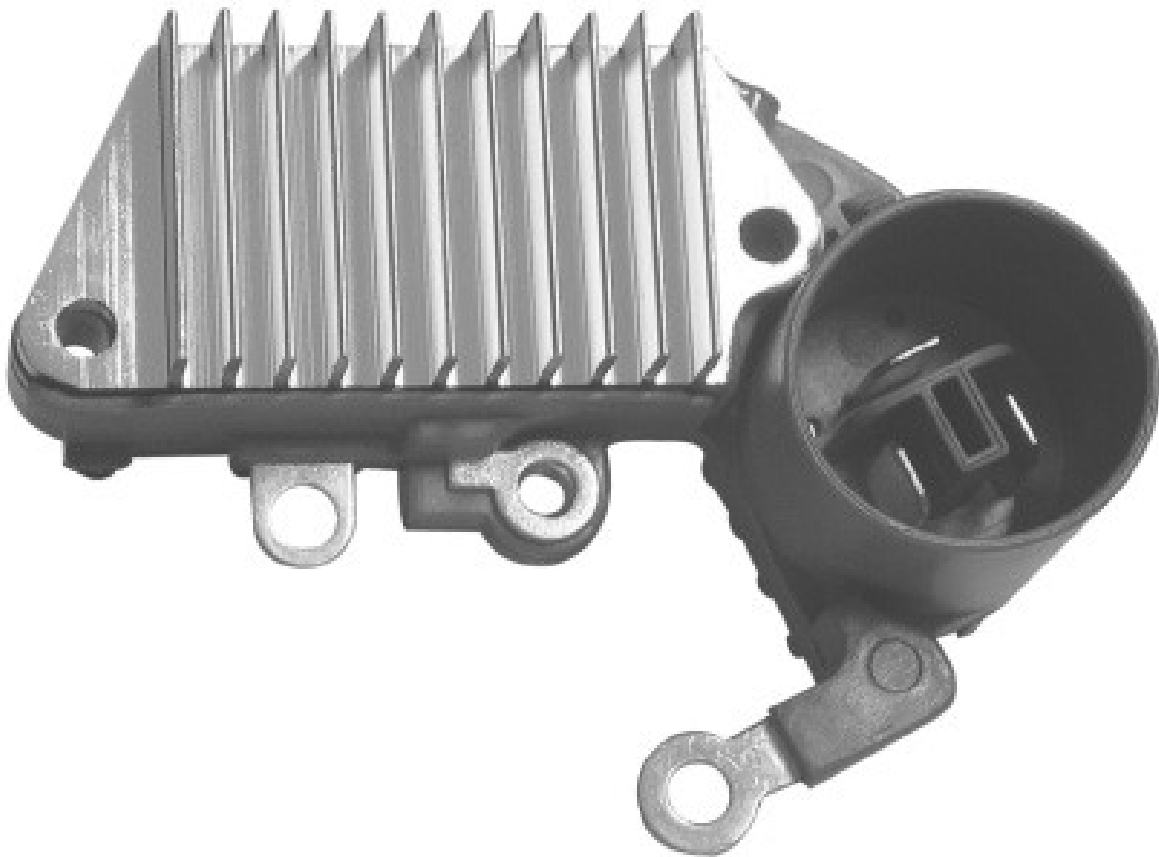

**ROTOFRANCE**

REGULADORES

## U0850

**Reg. Electrónico:** 14V

**Equivalente:** 1260000850, 880, 1370

**Aplicaciones:** GM Imports, Chevrolet, Isuzu I-Mark, Geo Spectrum