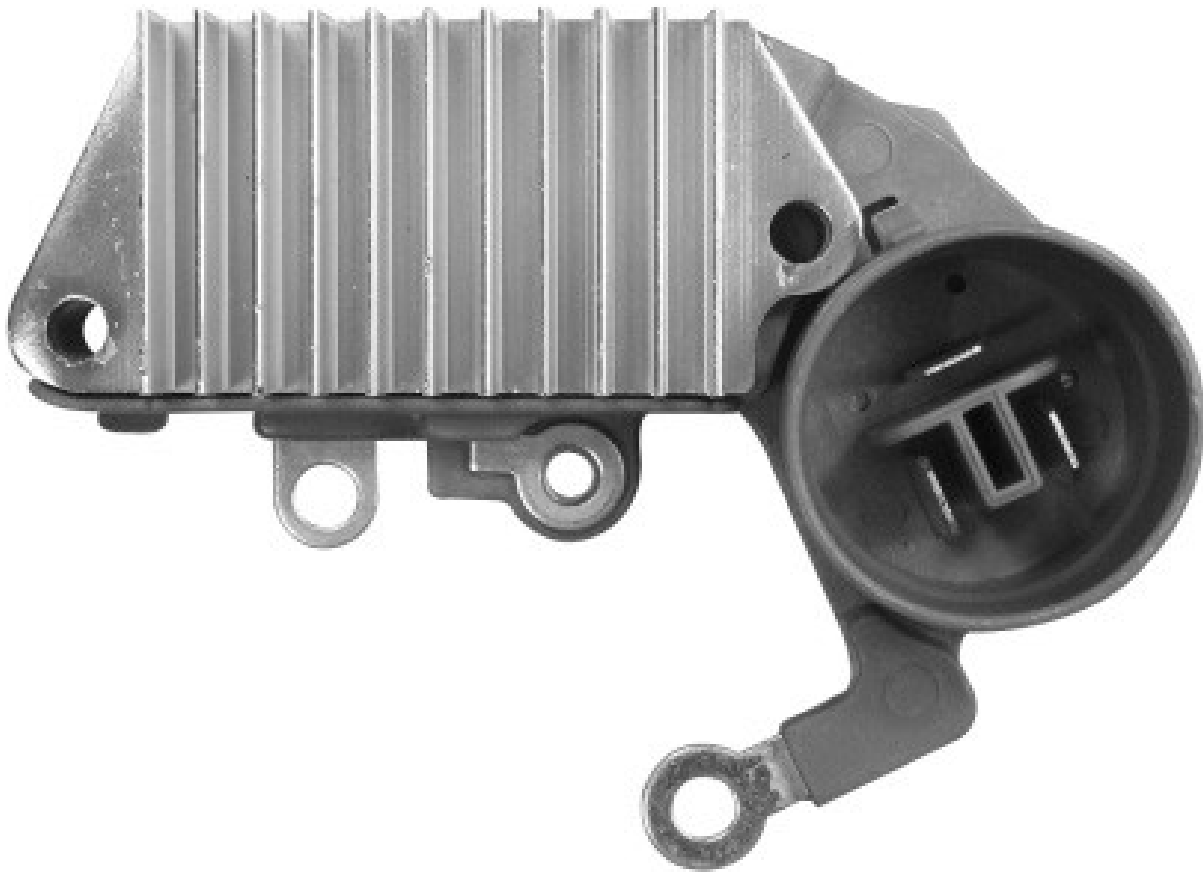

**ROTOFRANCE**

REGULADORES

## U0720

**Reg. Electrónico:** 14,5V

**Equivalente:** 1260000720, 0721, 1330

**Aplicaciones:** Daihatsu, Suzuki, Isuzu, Chevrolet