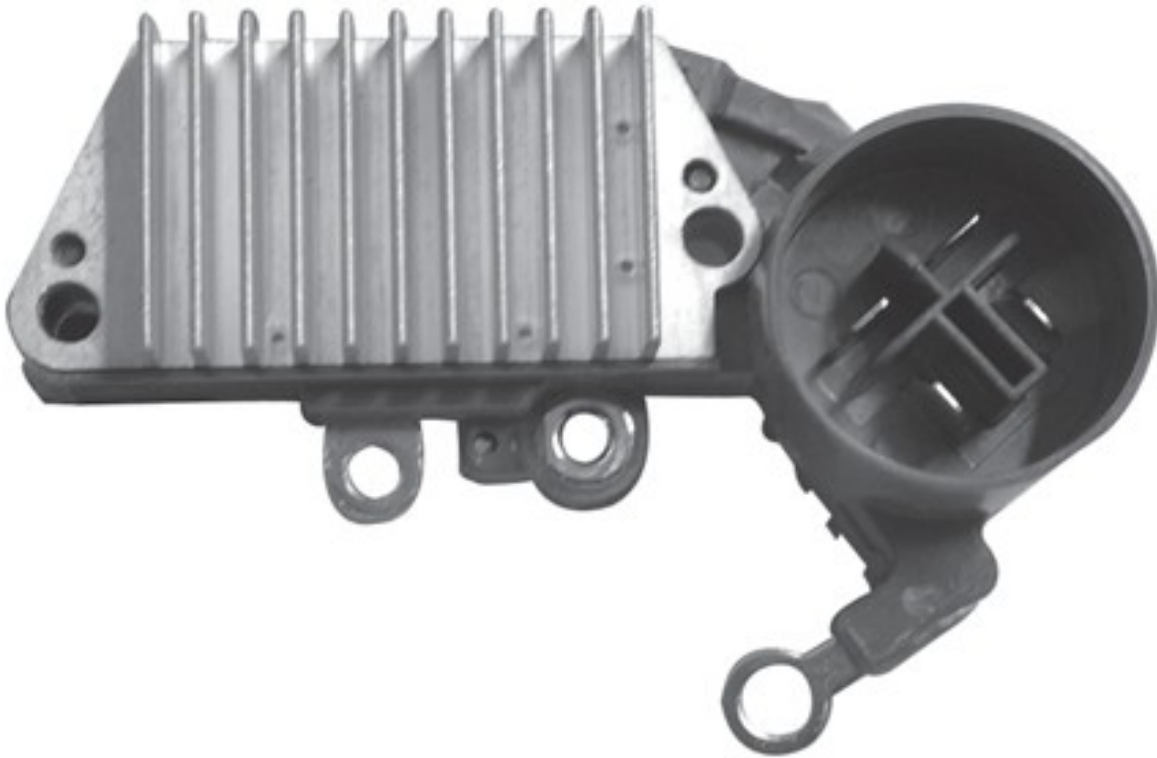

**ROTOFRANCE**

REGULADORES

## U0540

**Reg. Electrónico:** 14V

**Equivalente:** 126000-0540, 122600-1170, 31150-PD6-004, 31150-PD6-014, 31150-PD6-024

**Aplicaciones:** Honda Accord