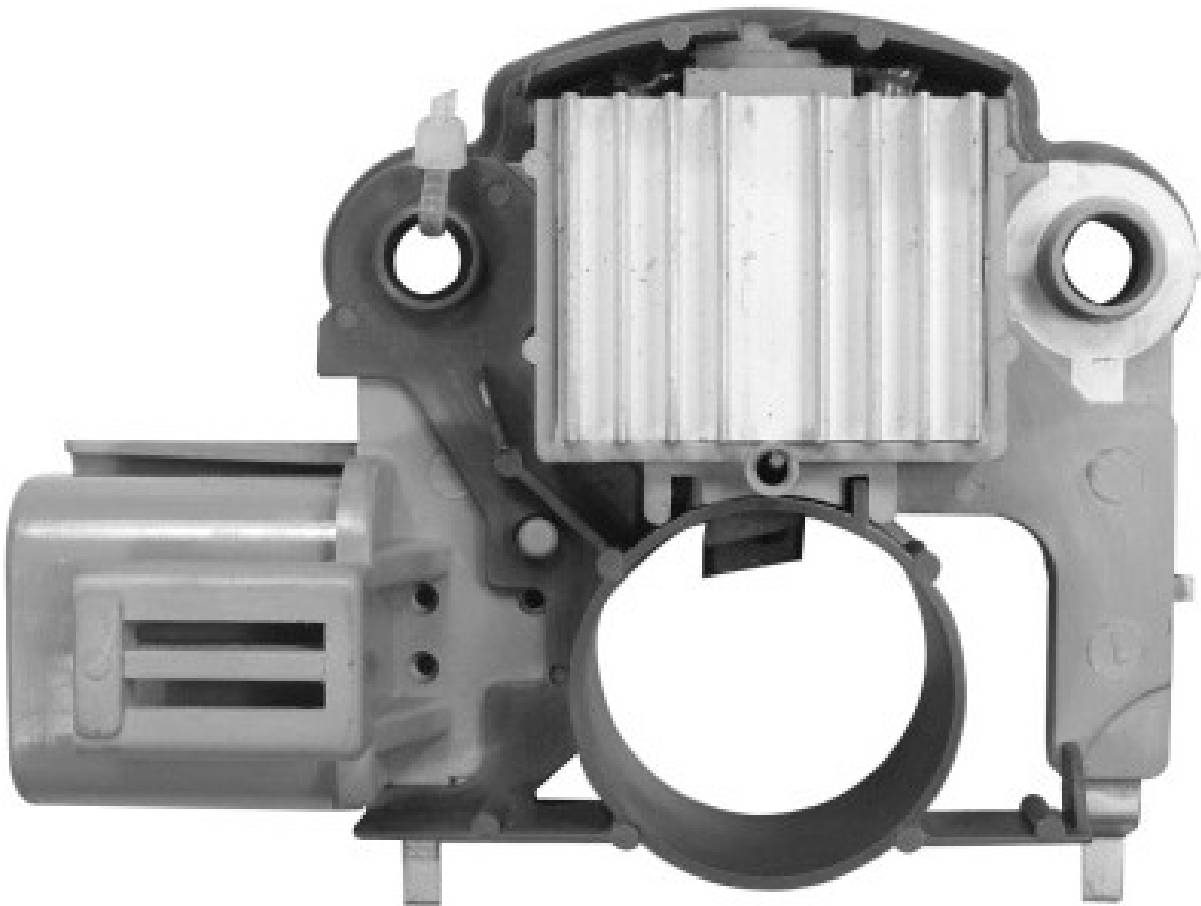

ROTOFRANCE

REGULADORES

UX14570

Reg. Electrónico: 14,5V

Equivalente: A866X14570, 14572

Aplicaciones: Nissan, Kia, Daewoo