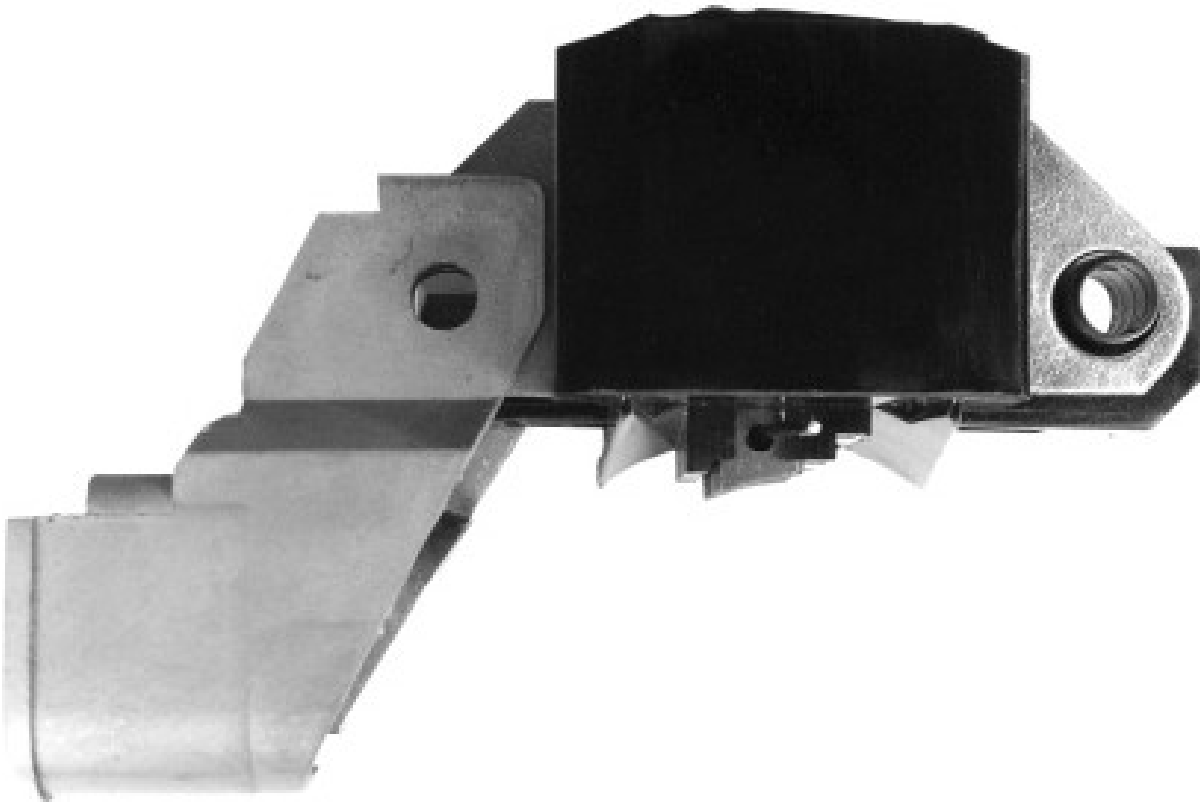

ROTOFRANCE

REGULADORES

UT06870

Reg. Electrónico: 28,6V

Equivalente: A866T06870

Aplicaciones: Caterpillar, Mitsubishi camiones y pick ups