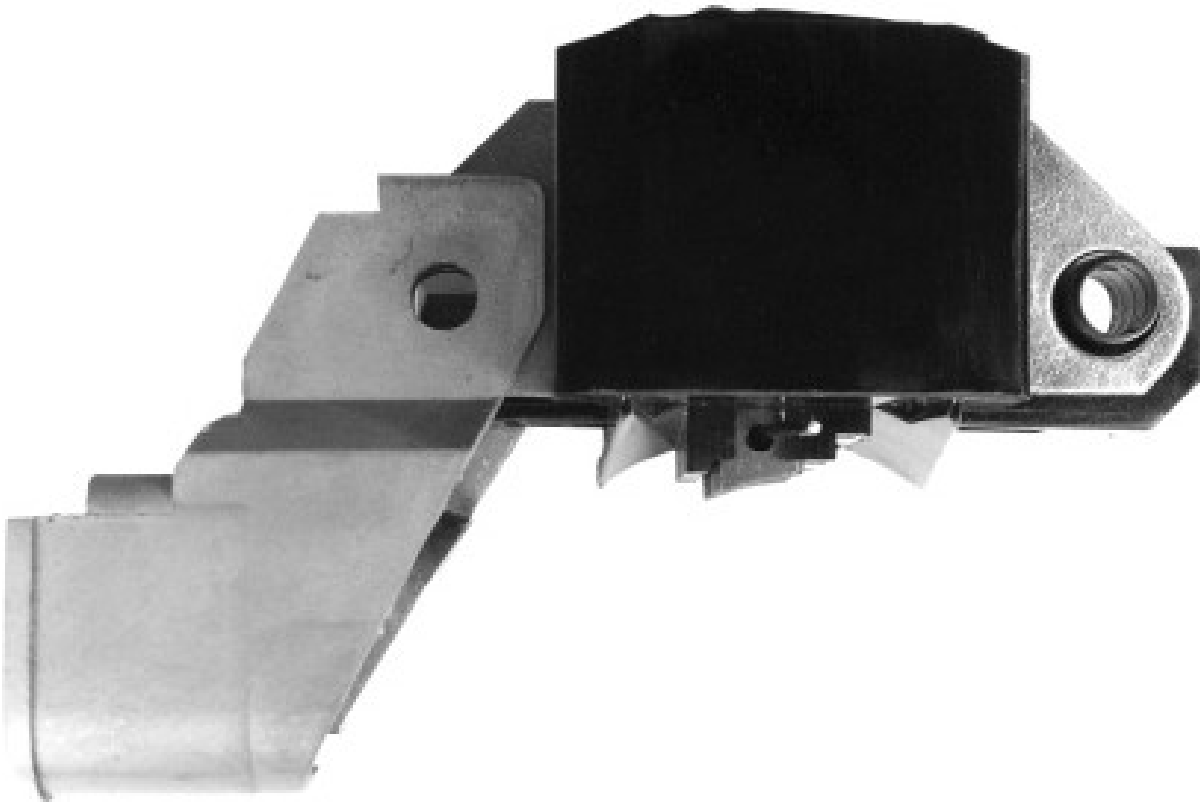

**ROTOFRANCE**

REGULADORES

## UT06870

**Reg. Electrónico:** 28,6V

**Equivalente:** A866T06870

**Aplicaciones:** Caterpillar, Mitsubishi camiones y pick ups