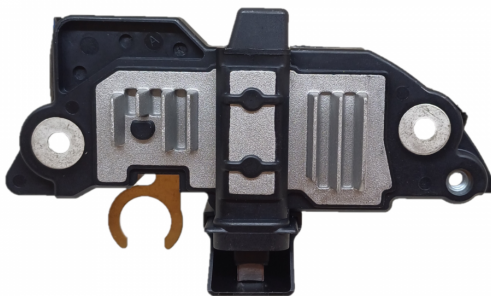

**ROTOFRANCE**

REGULADORES

## U145225

**Reg. inteligente:** 14 V

**Equivalente:** F00M145225, 200, 209

**Aplicaciones:** Audi A3, Seat Toledo, VW Bora, Golf 4, New Beetle

**Conexionado:**