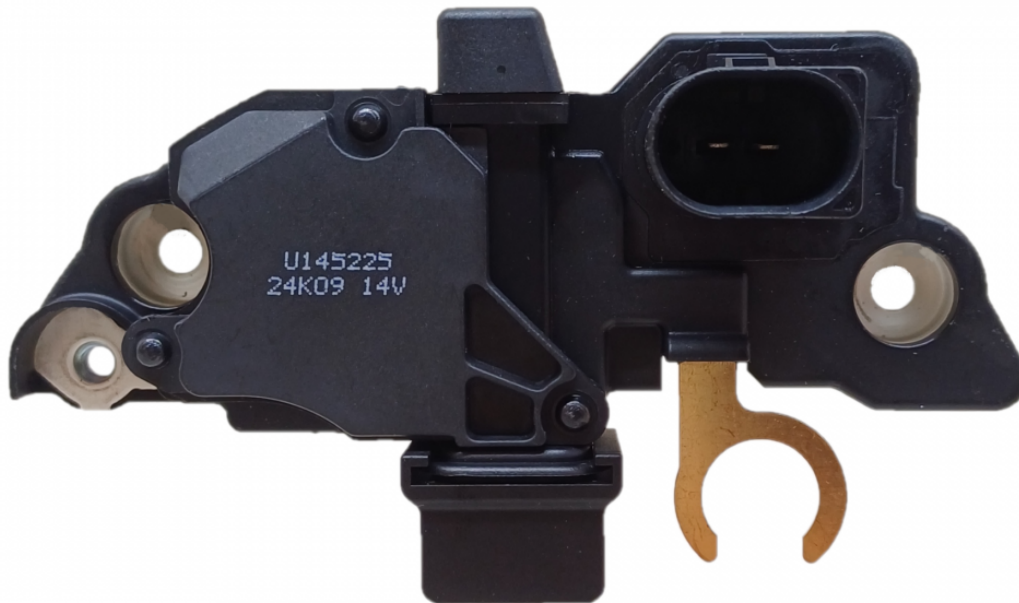

**ROTOFRANCE**

REGULADORES

## U145225

**Reg. inteligente:** 14 V

**Equivalente:** F00M145225, 200, 209

**Aplicaciones:** Audi A3, Seat Toledo, VW Bora, Golf 4, New Beetle

**Conexionado:**