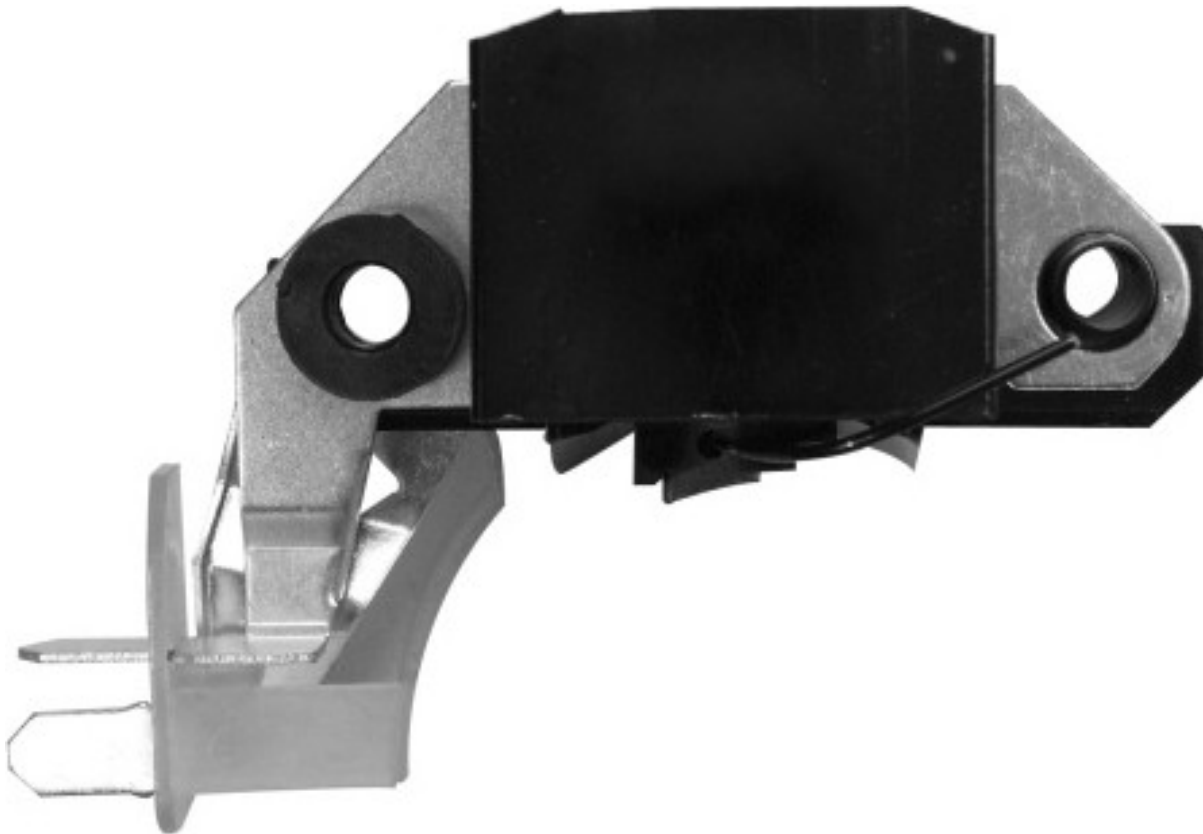

ROTOFRANCE

REGULADORES

UT06670

Reg. Electrónico: 28,6V
Equivalente: A866T06670
Aplicaciones: Mitsubishi