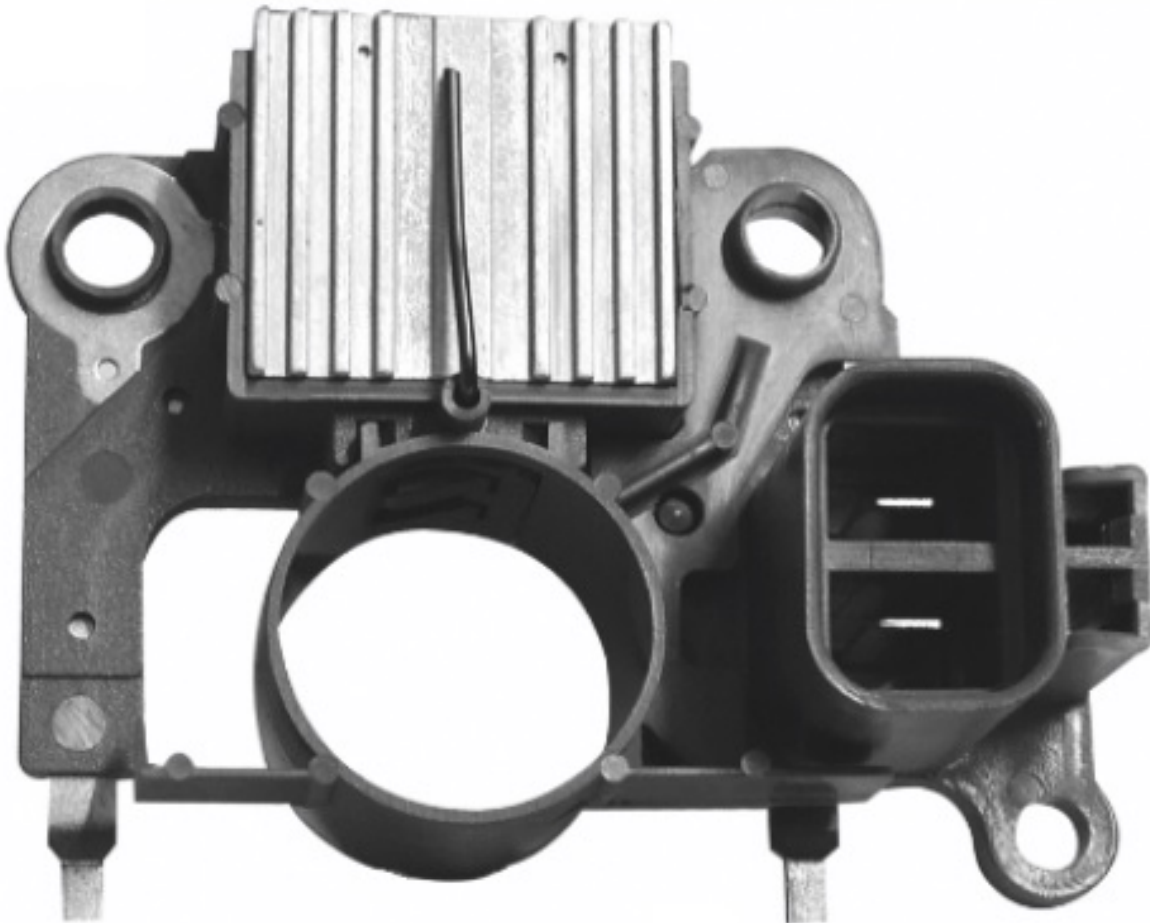

ROTOFRANCE

REGULADORES

U15770

Reg. Electrónico: 14V

Equivalente: A866X15770

Aplicaciones: Subaru Justy; Mitsubishi Montero