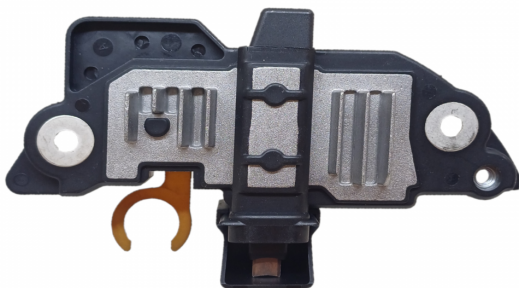

ROTOFRANCE

REGULADORES

U145220

Reg. inteligente: 14 V

Equivalente: F00M145220

Aplicaciones: Fiat Palio, Siena, Brava, Bravo, Marea, Alfa Romeo

Conexionado: