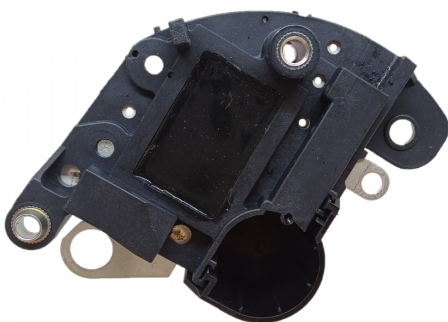

ROTOFRANCE

REGULADORES

U05300

Reg. Electrónico: 14V

Equivalente: 5812005300, 5600; 85561291; 85561291010; RTM 121A

Aplicaciones: Fiat Siena, Palio, Ducato

Conexionado: